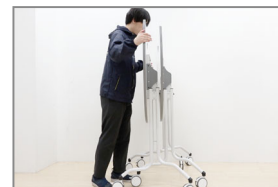

スタンディング型 多機能テーブル (Qwalk-C High)

大好評のQwalkシリーズにスタンディングデスクタイプが登場!!

- キャスターにより移動がラクラク
- 左右の使用者が均等な割合で天板活用が可能
- 天板ホワイトボード仕様
- スライドスタックにより省スペースで収納
- 組み合わせの工夫で様々なカタチに
- オプションでペンホルダーを用意

特徴

■複数台の組み合わせ

複数台での組み合わせが可能で、1台で3人程度の打ち合わせスペース、組み合わせることでも大人数のミーティングでも使える形状となります。

■スタンディングデスクとして活用

高さが1mで大人でも使いやすい移動式のスタンディングデスク。A3が2枚置ける広い天板サイズの為、打合せにもぴったりです。

■フラップ&スタック機能で省スペース収納

フラップとスタックが可能な構造の為、未使用時や人数調整の際に省スペースで運用出来ます。
(※スタックピッチ150mm)

■天板ホワイトボード仕様

打合せ時の簡単なメモとしての活用はもちろん、折りたたんでプレゼンテーション用のホワイトボードにもなります。
※書いた後すぐに消してください。

■ペンホルダーを装着可能

オプションのペンホルダーを装着することで、マーカーやイレーザーはもちろんタブレットやノートPC等のICT機器を収納できます。
※オプションは別売りです。

仕様

型番：GMS-1190H-WB
 サイズ：W1100×D900×H1000mm
 スタックピッチ：150mm
 天板：芯材/木製 (F☆☆☆☆)
 メラミン化粧板仕上げ (ホワイトボード仕様)
 エッジ：ABS樹脂 (グレー)
 本体：スチール製/塗装仕上げ
 フラップ用ハンドル